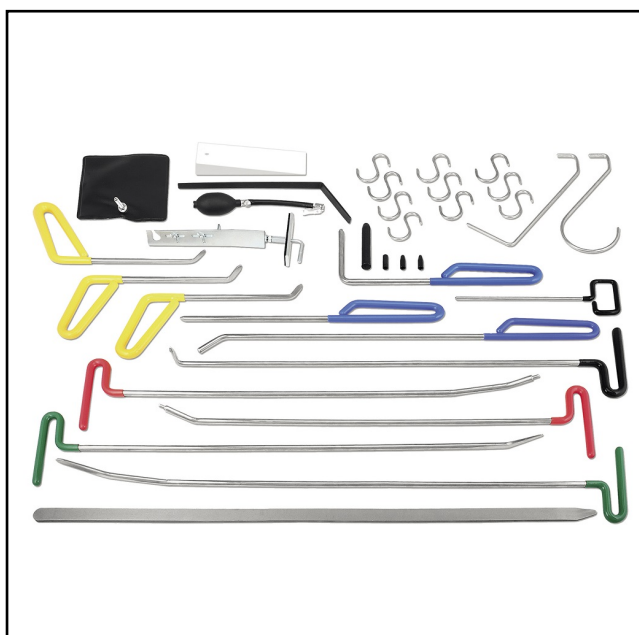

MSH-EQUIPMENT

POWERED BY AAG® EQUIPMENT

Adam Smithweg 1
1689 ZW Zwaag
Tel.: 0228 56 11 00
info@msh-equipment.nl
www.msh-equipment.nl

GY 051959 - SET UITDEUKEN ZONDER SPUITEN 33-DELIG

Technische gegevens

Merk	: GYS
Levering	: 33 delig
Inhoud	: 14 uitdeukhulpstukken
	: 10 haken
	: portierblokkeringshulpstuk
	: kunststof delen
	: opbergtas

Voordelen

- Zeer complete set uitdeuken zonder spuiten
- Super aantrekkelijke prijs
- Inclusief opbergtas
- 14 verschillende uitdeukijzers
- Inclusief handige accessoires zoals een portierblokkeringshulpstuk

Zeer complete set uitdeuken zonder spuiten voor een zeer aantrekkelijke prijs. Ideaal voor beginners, zeer scherpe totaalprijs. De set bestaat uit 14 verschillende hulpstukken om uit te deuken. Door de verschillende vormen is de bereikbaarheid groot. De set wordt gecompleteerd met handige toebehoren zoals een portierblokkeringshulpstuk, luchtbalg voor het creëren van ruimte bij het uitdeuken van o.a. een portier. De haken en kunststof toebehoren maken de set compleet.